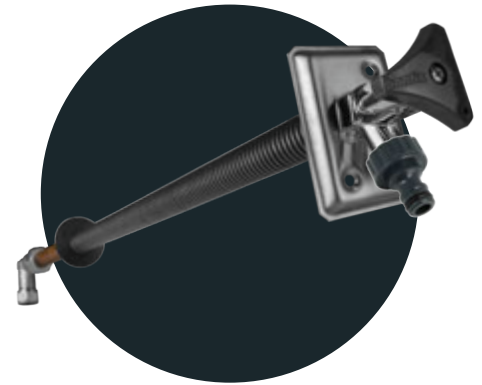

LUXE VORSTBESTENDIGE GEVELKRAAN MET KIWA GOEDGEKEURDE KEERKLEP

GEVELKRAAN

SUPERIEUR IN PRIJS & KWALITEIT

PRODUCTAANBOD

Luxe vorstbestendige gevelkraan, met KIWA goedgekeurde keerklep

 <p>Luxe vorstbestendige buitenkraan</p>	 <p>Kunststof draaiknop</p>	 <p>Kunststof bedieningsleutel</p>	 <p>Koperen spindel</p>	 <p>Losse moer + ring 18 mm</p>
 <p>Binnenwerk</p>	 <p>Complete knelknie met geïntegreerde KIWA keerklep 18 mm x 15 mm</p>	 <p>Rubber kraanschijfje</p>	 <p>Slangkoppeling</p>	

KWALITEITSKEURMERK

De BONFIX luxe vorstbestendige gevelkraan is voorzien van een KIWA goedgekeurde keerklep.

VOORDELEN

- RVS gevelplaat (3) heeft een ingeperste hoek van 2 graden, hierdoor is er altijd een juiste afloop voor de leegloopautomaat.
- Om de 2 graden van de gevelplaat (3) te compenseren heeft de aansluitknie 15 x 18 mm (7) een hoek van 88 graden.
- De verlengde knelknie (7) heeft een KIWA goedgekeurde keerklep van Watts Ocean.
- Als het gat voor de koperen buis (4) wordt geboord in het metselvoeg zullen de 2 gaten van de RVS gevelplaat (3) exact in een volle metselsteen geboord worden.
- De binnenzijde van het verchromde huis (2) wordt niet mee verchromd, waardoor een goede soldeerverbinding kan worden verkregen.
- RVS gevelplaat (3) is voorzien van een slotgat om meedraaien van de kraankop te voorkomen. Bijvoorbeeld bij het dicht- of opendraaien.
- De kraan heeft een aanvoerleiding (4) van 18 mm i.p.v. 22 mm, zodat een minder groot gat in de gevel geboord hoeft te worden. De volume stroom is even groot als bij een 22 mm buis. De koperen leiding is, ter bescherming, voorzien van een mantelbuis. Deze kan eenvoudig op de juiste lengte ingekort worden.
- De kraan wordt geleverd met 2 bedieningsleutels (1) & (8). Eén met schroefmontage (1) en één met afneembare sleutel (8).
- De kraankop (2) wordt voorzien van een waarschuwingssticker, zodat de consument de leegloopautomaat begrijpt. Dit etiket is voorzien van non-permanente lijm.