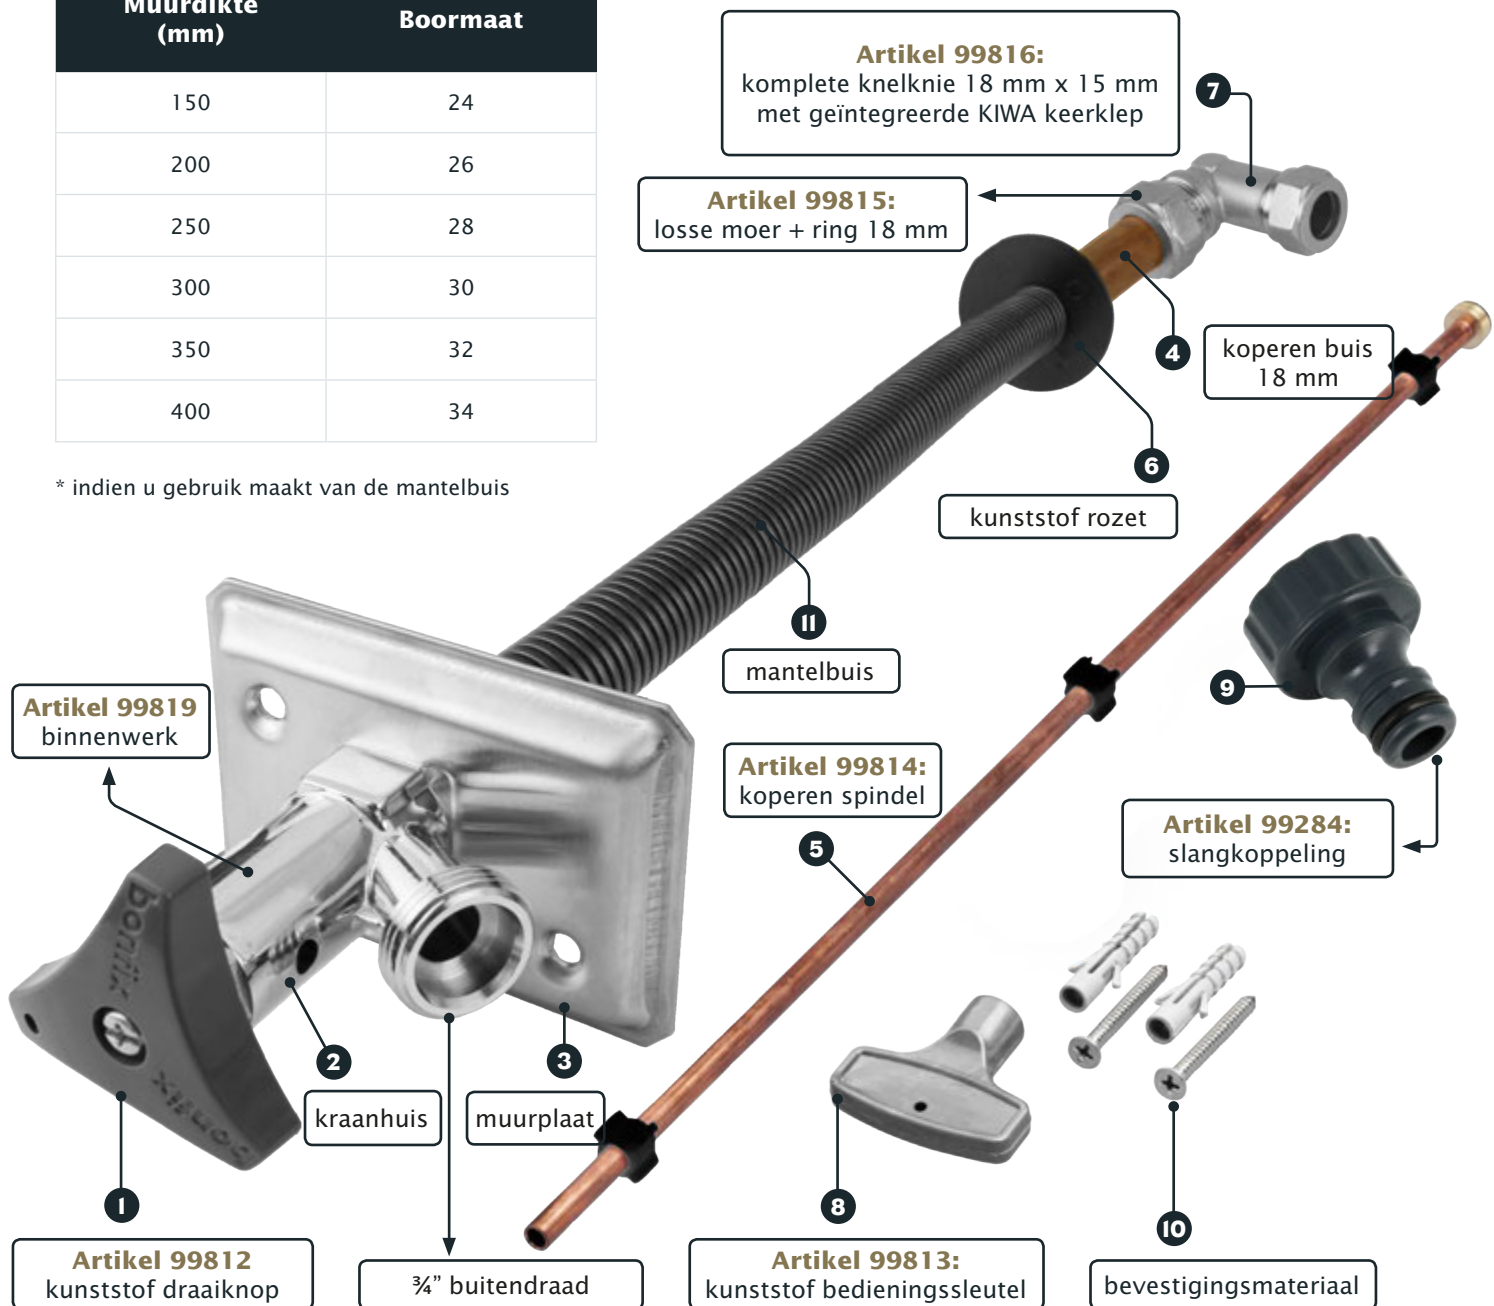

Muurdikte (mm)	Boormaat
150	24
200	26
250	28
300	30
350	32
400	34

* indien u gebruik maakt van de mantelbuis

COMPONENTEN

De luxe vorstbestendige gevelkraan met KIWA gecertificeerde keerklep bestaat uit een aantal delen: een kunststof draaiknop (1), een kraanhuis (2) en muurplaat (3), een koperen buis (4) en koperen spindel (5), een kunststof rozet (6), een kniekoppeling (knel) met KIWA gecertificeerde keerklep (7) een kunststof bedieningsleutel (8), een slangkoppeling Type Gardena (9), RVS schroeven met bijpassende muurpluggen (2x) (10) en een mantelbuis (II).