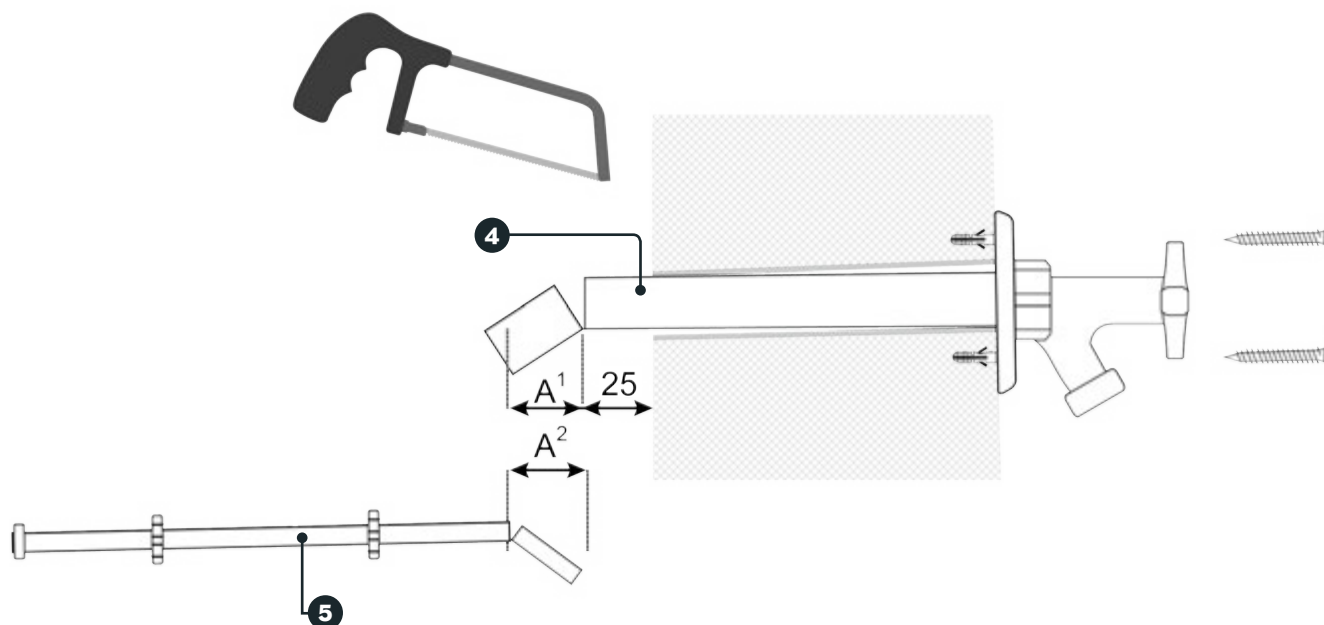

VOORZORGSMAATREGELEN

Belangrijke informatie wanneer de kraan dient te worden ingekort!

De afkortlengte (A2)* van de spindel (5) dient exact overeen te komen met de afkortlengte (A1)* van de koperen buis (4).

Gebruik bij montage passend gereedschap en voorkom beschadigingen.

GARANTIE EN AANSPRAKELIJKHEID

Garantie en aansprakelijkheid conform onze algemene voorwaarden.

Schade veroorzaakt door spanningscorrosie valt niet binnen de productaansprakelijkheid.